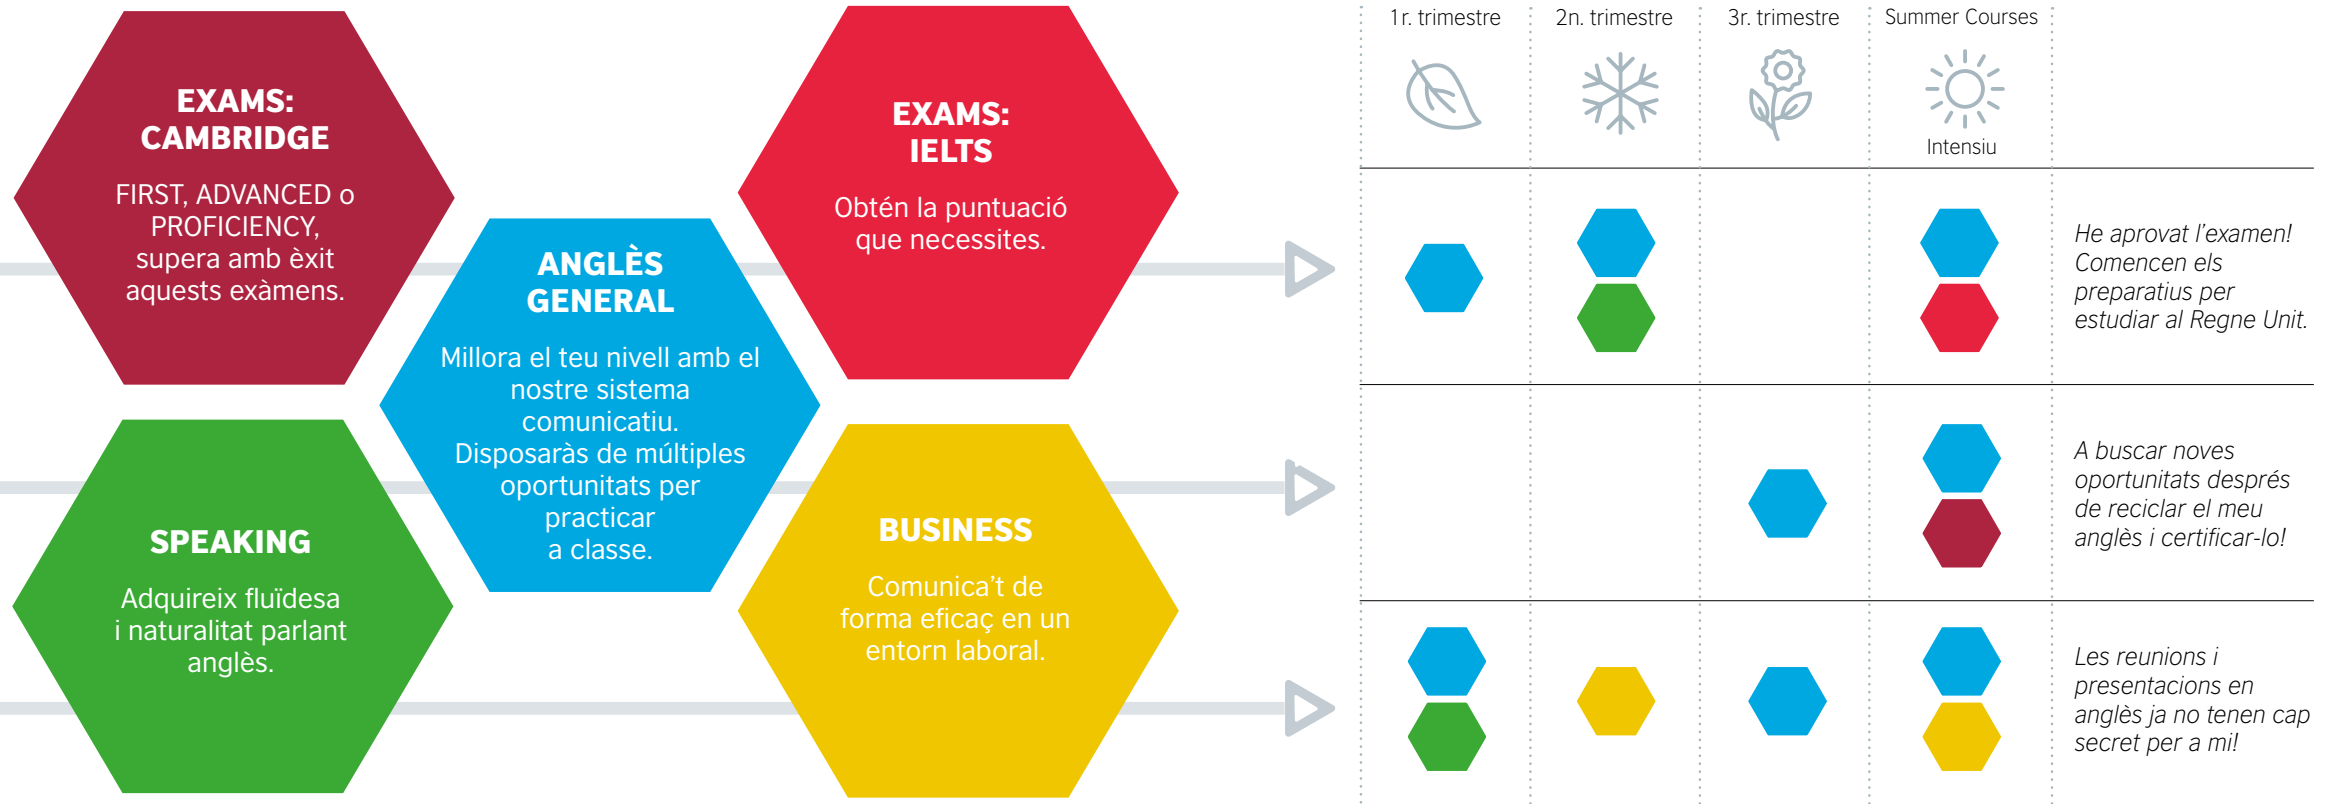

EL TEU PLA PERSONALITZAT

T'ajudarem a dissenyar la teva ruta d'aprenentatge seleccionant els mòduls de 30 hores que millor s'adaptin a les teves necessitats i configurant un curs 100% personalitzat.

OBJECTIU ACONSEGUIT!

L'anglès ja no és una excusa o un obstacle: ara és el teu aliat per ajudar-te a **arribar allà on vulguis**.

EL TEU CAMÍ PER ACONSEGUIR ELS TEUS OBJECTIUS